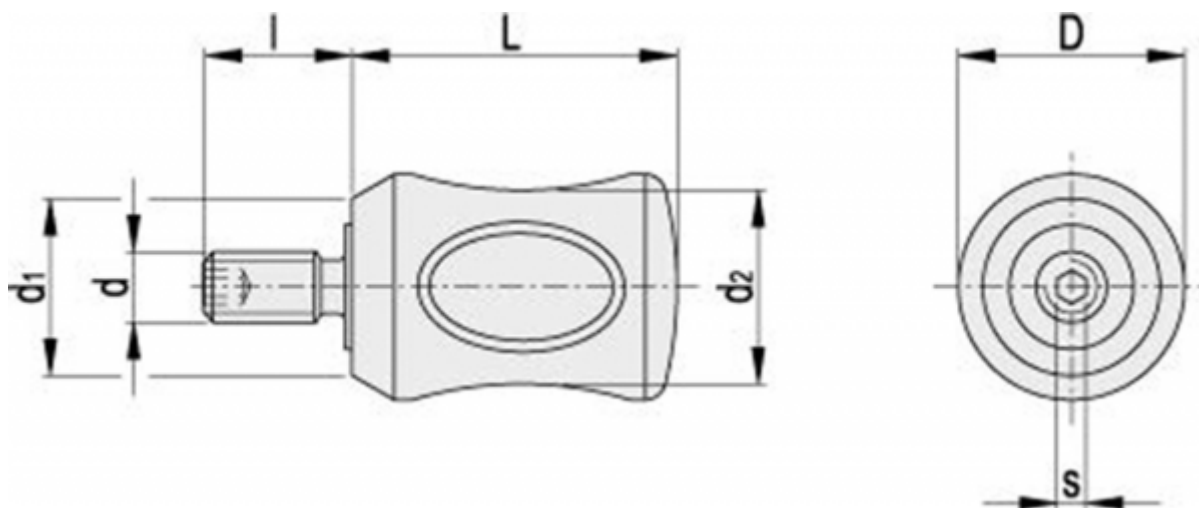

Varenummer: 230424991

Beskrivelse: E+G Drejelig cylindergreb I.731/20+x-M5

Mål

D	= 13.5
d1	= 11
d2	= 11
d6g	= M5
l	= 10
L	= 20
s	= 2.5
Vægt i (g)	= 9